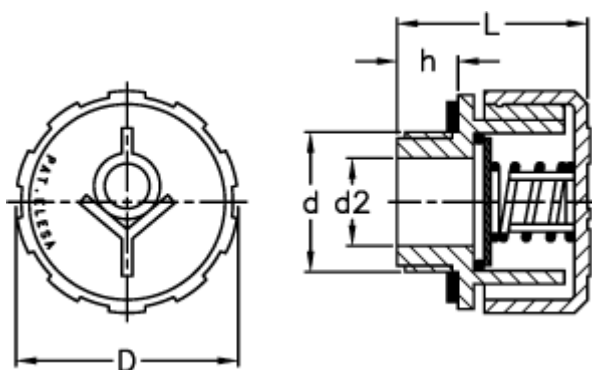

Varenummer: 2311054671
Beskrivelse: E+G Olieprop
SFV.1/2-10 mb

Mål

D = 31
d = G 1/2
d2 = 10
h = 9.5
L = 29.5